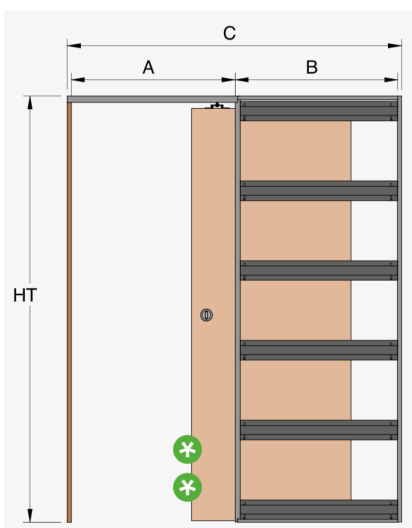

A	B	C	HT
650	620	1310	+90 мм к высоте двери
750	720	1510	
850	820	1710	
950	920	1910	
1050	1020	2110	
1150	1120	2310	
1250	1220	2510	

*для установки пенала требуется подготовить проем шире на 20-40 мм

*если размер двери по высоте не соответствует заданому размеру, то пенал подрезается по высоте