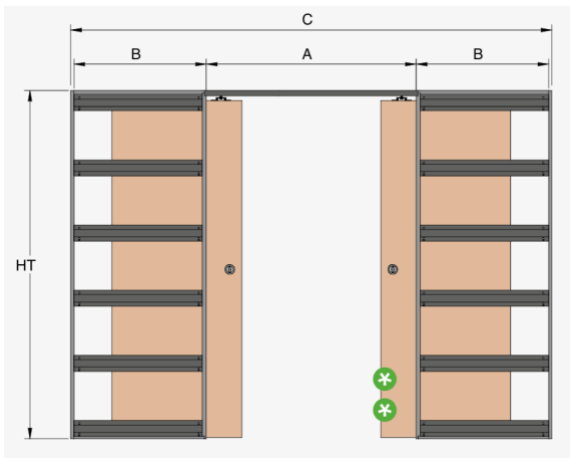

A	B	C	HT
1250	620	2510	+90 мм к высоте двери
1450	720	2910	
1650	820	3310	
1850	920	3710	
2050	1020	4110	
2250	1120	4510	
2450	1220	4910	

*для установки пенала требуется подготовить проем шире на 20-40 мм

*если размер двери по высоте не соответствует заданному размеру, то пенал подрезается по высоте