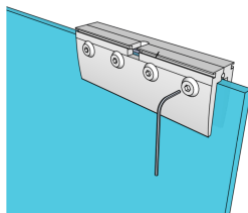

Зажимы для стекла

В комплекте:

- Зажимы 2шт для стекла 8-12 мм

3600 р