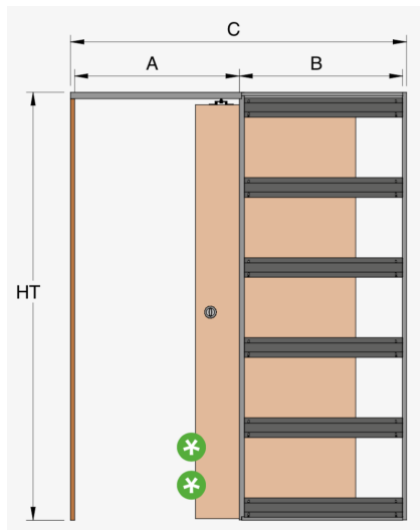

Наименование	ширина двери	высота двери	Розничная цена
Пенал с раздвижной двери БЕЗ ОБРАМЛЕНИЯ	600	2000 мм (rus size)	48 000 р
Пенал с раздвижной двери БЕЗ ОБРАМЛЕНИЯ	700, 800	2000мм (rus size) 2100 мм (ita size)	48 000 р
Пенал с раздвижной двери БЕЗ ОБРАМЛЕНИЯ	900 мм	2000 мм (rus size) 2100 мм (ita size)	52 000 р
Пенал с раздвижной двери БЕЗ ОБРАМЛЕНИЯ	700, 800	2700 мм (ita size)	62 000 р
Пенал с раздвижной двери БЕЗ ОБРАМЛЕНИЯ	900 мм	2700 мм (ita size)	68 000 р